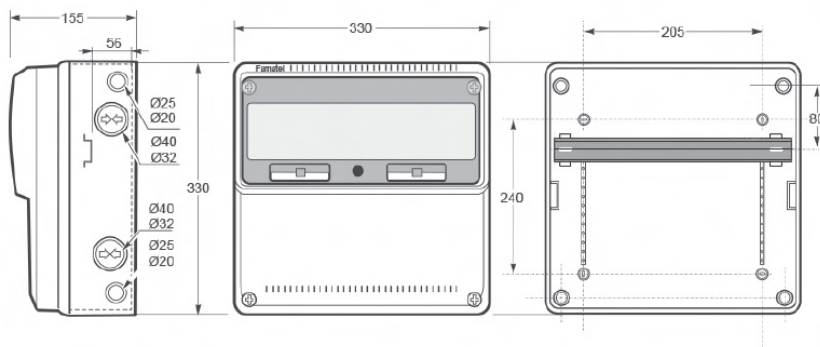

Zásuvková skříň v pouzdru AcquaCOMBI /

AcquaCOMBI Cabled industrial box

Ref: v615

Rozměry a konstrukční vlastnosti / Dimensions and constructional

Maximální rozměry pouzdra / Maximum dimensions (mm)

Výška / Height	330
Šířka / Width	330
Hloubka / Depth	155

Konstrukční vlastnosti / Construction features

Materiál skříňe / Enclosure material	ABS / PC
Typ mod. dveří / Window type	Transparentní / Transparent
Barva pouzdra / Colour	Šedá / Grey (RAL 7035)
Typ připojení / Connection type	Šroubové svorky / Screw terminals
Instalace / Installation	Nástěnná / Surface mounting
Použití / Use	Venkovní i vnitřní / Outdoor and indoor location
Počet modulů / Modules	16
Osazené zásuvky / Built-in sockets	Zásuvka s ochr. kolíkem / Socket with protective pin: 2x230 V / 16A / 3p Průmyslové zásuvky / Industrial socket: 3x400 V / 32A / 5p
Osazené jističe / Installed circuit breaker	2x EATON PL7-B16/1 10kA 3x EATON PL7-B32/3 10kA
Osazený proudový chránič / Installed RCD	1x EATON PF7-63/4/003-A 10kA 30mA

Technické údaje / Technical data

Jmenovité napětí / Rated voltage	400 V AC
Frekvence / Frequency	50 / 60 Hz
Rozsah okolních teplot / Working temperature	-25°C / +85°C
Přeprava a skladování / Transport and storage	-25°C / +85°C
Mechanická odolnost / Impact resistance	IK08
Stupeň krytí / Protection degree	IP54
Zkouška žhavou smyčkou / Glow wire test	850°C Díly podpiřající živé části / Parts support live parts 650°C Ostatní díly / Other parts