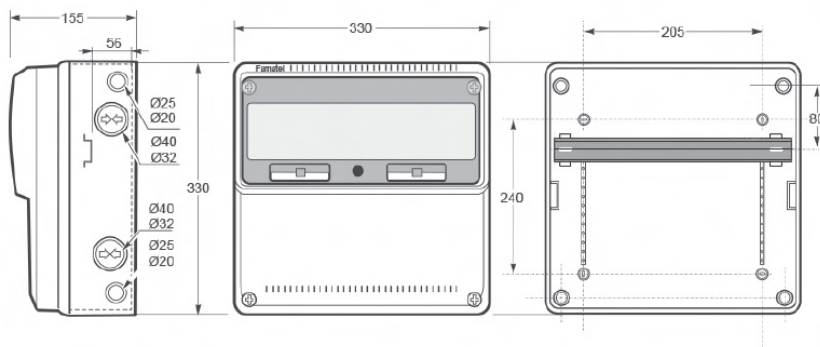

Zásuvková skříň v pouzdru AcquaCOMBI /

AcquaCOMBI Cabled industrial box

Ref: v600

Rozměry a konstrukční vlastnosti / Dimensions and constructional

Maximální rozměry pouzdra / Maximum dimensions (mm)

Výška / Height	330
Šířka / Width	330
Hloubka / Depth	155

Konstrukční vlastnosti / Construction features

Materiál skříňe / Enclosure material	ABS / PC
Typ mod. dveří / Window type	Transparentní / Transparent
Barva pouzdra / Colour	Šedá / Grey (RAL 7035)
Typ připojení / Connection type	Šroubové svorky / Screw terminals
Instalace / Installation	Nástěnná / Surface mounting
Použití / Use	Venkovní i vnitřní / Outdoor and indoor location
Počet modulů / Modules	16
Osazené zásuvky / Built-in sockets	Zásuvka s ochr. kolíkem / Socket with protective pin: 2x230 V / 16A / 3p Průmyslové zásuvky / Industrial socket: 2x400 V / 32A / 5p
Osazené jističe / Installed circuit breaker	2x EATON PL7-B16/1 10kA 2x EATON PL7-B32/3 10kA
Osazený proudový chránič / Installed RCD	1x EATON PF7-40/4/003-A 10kA 30mA

Technické údaje / Technical data

Jmenovité napětí / Rated voltage	400 V AC
Frekvence / Frequency	50 / 60 Hz
Rozsah okolních teplot / Working temperature	-25°C / +85°C
Přeprava a skladování / Transport and storage	-25°C / +85°C
Mechanická odolnost / Impact resistance	IK08
Stupeň krytí / Protection degree	IP54
Zkouška žhavou smyčkou / Glow wire test	850°C Díly podírající živé části / Parts support live parts 650°C Ostatní díly / Other parts