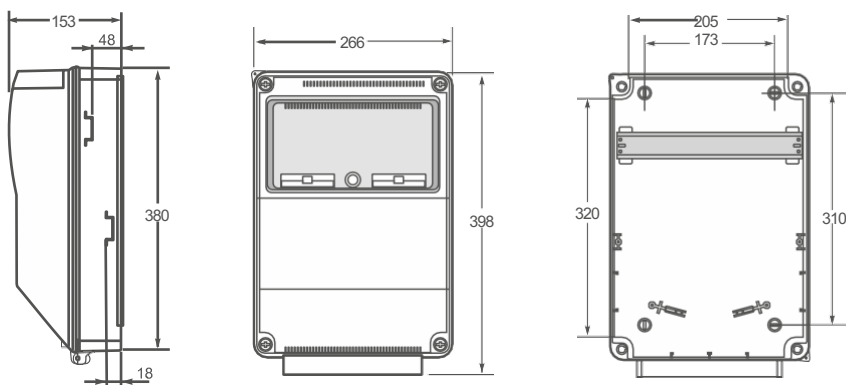

Zásuvková skříň v pouzdru AcquaCOMBI /

AcquaCOMBI Cabled industrial box

Ref: v350

Rozměry a konstrukční vlastnosti / Dimensions and constructional

Maximální rozměry pouzdra / Maximum dimensions (mm)

Výška / Height	398
Šířka / Width	266
Hloubka / Depth	153

Konstrukční vlastnosti / Construction features

Materiál skříňe / Enclosure material	ABS / PC
Typ mod. dveří / Window type	Transparentní / Transparent
Barva pouzdra / Colour	Šedá / Grey (RAL 7035)
Typ připojení / Connection type	Šroubové svorky / Screw terminals
Instalace / Installation	Nástěnná / Surface mounting
Použití / Use	Venkovní i vnitřní / Outdoor and indoor location
Počet modulů / Modules	12
Osazené zásuvky / Built-in sockets	Zásuvka s ochr. kolíkem / Socket with protective pin: 6x230 V / 16A / 3p Průmyslové zásuvky / Industrial socket: 1x400 V / 16A / 5p
Osazené jističe / Installed circuit breaker	3x EATON PL7-B16/1 10kA 1x EATON PL7-B16/3 10kA
Osazený proudový chránič / Installed RCD	1x EATON PF7-40/4/003-A 10kA 30mA

Technické údaje / Technical data

Jmenovité napětí / Rated voltage	400 V AC
Frekvence / Frequency	50 / 60 Hz
Rozsah okolních teplot / Working temperature	-25°C / +85°C
Převážba a skladování / Transport and storage	-25°C / +85°C
Mechanická odolnost / Impact resistance	IK08
Stupeň krytí / Protection degree	IP54
Zkouška žhavou smyčkou / Glow wire test	850°C Díly podírající živé části / Parts support live parts 650°C Ostatní díly / Other parts