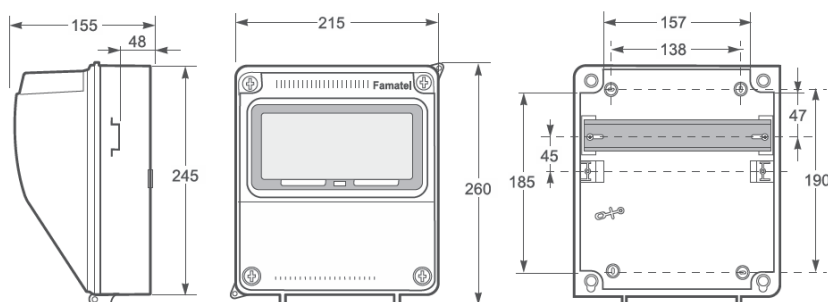

### Rozměry a konstrukční vlastnosti / Dimensions and constructional

#### Maximální rozměry pouzdra / Maximum dimensions (mm)

Výška / Height	260
Šířka / Wide	215
Hloubka / Depth	155