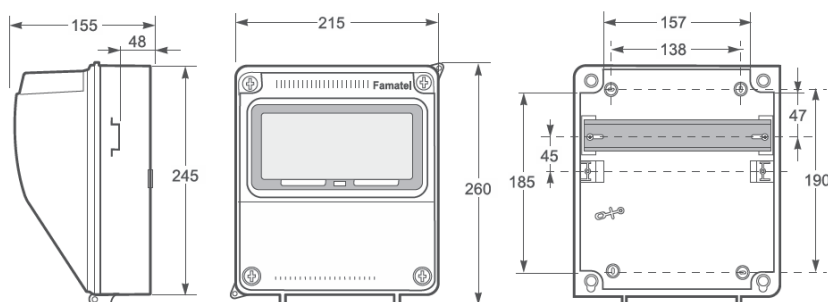

Zásuvková skříň v pouzdru AcquaCOMBI /

AcquaCOMBI Cabled industrial box

Ref: v1306

Rozměry a konstrukční vlastnosti / Dimensions and constructional

Maximální rozměry pouzdra / Maximum dimensions (mm)

Výška / Height	260
Šířka / Wide	215
Hloubka / Depth	155

Konstrukční vlastnosti / Construction features

Materiál skříně / Enclosure material	ABS / PC
Typ mod. dveří / Window type	Transparentní / Transparent
Barva pouzdra / Colour	Šedá / Grey (RAL 7035)
Typ připojení / Connection type	Šroubové svorky / Screw terminals
Instalace / Installation	Nástěnná / Surface mounting
Použití / Use	Venkovní i vnitřní / Outdoor and indoor location
Počet modulů / Modules	9
Osazené zásuvky / Built-in sockets	Zásuvka s ochr. kolíkem / Socket with protective pin: 3x230 V / 16A / 3p
Osazené jističe / Installed circuit breaker	3x EATON PL7-B16/1 10kA
Osazený proudový chránič / Installed RCD	Bez chránič

Technické údaje / Technical data

Jmenovité napětí / Rated voltage	230 V AC
Frekvence / Frequency	50 / 60 Hz
Rozsah okolních teplot / Working temperature	-25 °C / +85 °C
Přeprava a skladování / Transport and storage	-25 °C / +85 °C
Mechanická odolnost / Impact resistance	IK08
Stupeň krytí / Protection degree	IP65
Zkouška žhavou smyčkou / Glow wire test	850 °C Díly podporující živé části / Parts support live parts 650 °C Ostatní díly / Other parts