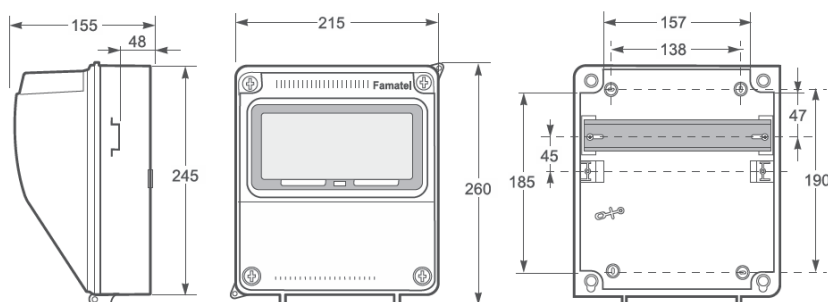

Zásuvková skříň v pouzdru AcquaCOMBI /

AcquaCOMBI Cabled industrial box

Ref: v0756

Rozměry a konstrukční vlastnosti / Dimensions and constructional

Maximální rozměry pouzdra / Maximum dimensions (mm)

Výška / Height	260
Šířka / Wide	215
Hloubka / Depth	155

Konstrukční vlastnosti / Construction features

Materiál skříně / Enclosure material	ABS / PC
Typ mod. dveří / Window type	Transparentní / Transparent
Barva pouzdra / Colour	Šedá / Grey (RAL 7035)
Typ připojení / Connection type	Šroubové svorky / Screw terminals
Instalace / Installation	Nástěnná / Surface mounting
Použití / Use	Venkovní i vnitřní / Outdoor and indoor location
Počet modulů / Modules	9