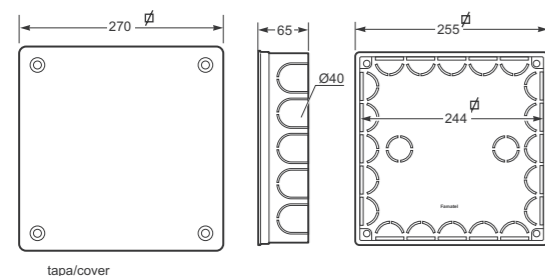

Krabice / Box - Obj.č. / Item **3205**

1 22

tapa/cover

Rozměry	
Výška	255
Šířka	255
Hloubka	65
Počet modulů	-
Mechanická odolnost	IK07
Rozměrová a tvarová stálost	-25°C +85°C
Zkouška žhovou smyčkou	650°C

Normy: EN 60670-22

- Jednoduchá a snadná montáž
- Bezhalogenové
- Vysoká mechanická pevnost
- Předřisované vstupy pro snadné vylomení
- Naklapávací víko

- Easy and fast installation
- Halogen free
- High resistance to impact
- Knock-outs can be easily broken
- Clip-on cover

Obj.č. / Item **3205**

1 22

Krabice / Box - Obj.č. / Item **32051**

tapa/cover

Rozměry	
Výška	255
Šířka	255
Hloubka	65
Počet modulů	-
Mechanická odolnost	IK07
Rozměrová a tvarová stálost	-25°C +85°C
Zkouška žhovou smyčkou	650°C