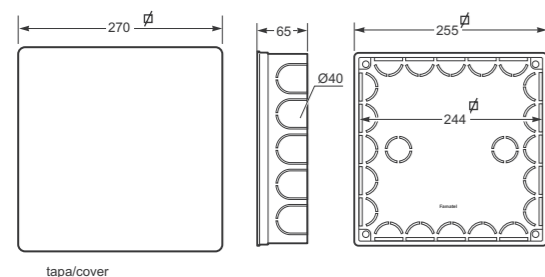

Krabice / Box - Obj.č. / Item **3205**

1 22

tapa/cover

Rozměry	
Výška	255
Šířka	255
Hloubka	65
Počet modulů	-
Mechanická odolnost	IK07
Rozměrová a tvarová stálost	-25°C +85°C
Zkouška žhovou smyčkou	650°C

Normy: EN 60670-22

- Jednoduchá a snadná montáž
- Bezhalogenové
- Vysoká mechanická pevnost
- Předřisované vstupy pro snadné vylomení
- Naklapávací víko

- Easy and fast installation
- Halogen free
- High resistance to impact
- Knock-outs can be easily broken
- Clip-on cover

Obj.č. / Item **3205**

1 22

Krabice / Box - Obj.č. / Item **32051**

tapa/cover

Rozměry	
Výška	255
Šířka	255
Hloubka	65
Počet modulů	-
Mechanická odolnost	IK07
Rozměrová a tvarová stálost	-25°C +85°C
Zkouška žhovou smyčkou	650°C